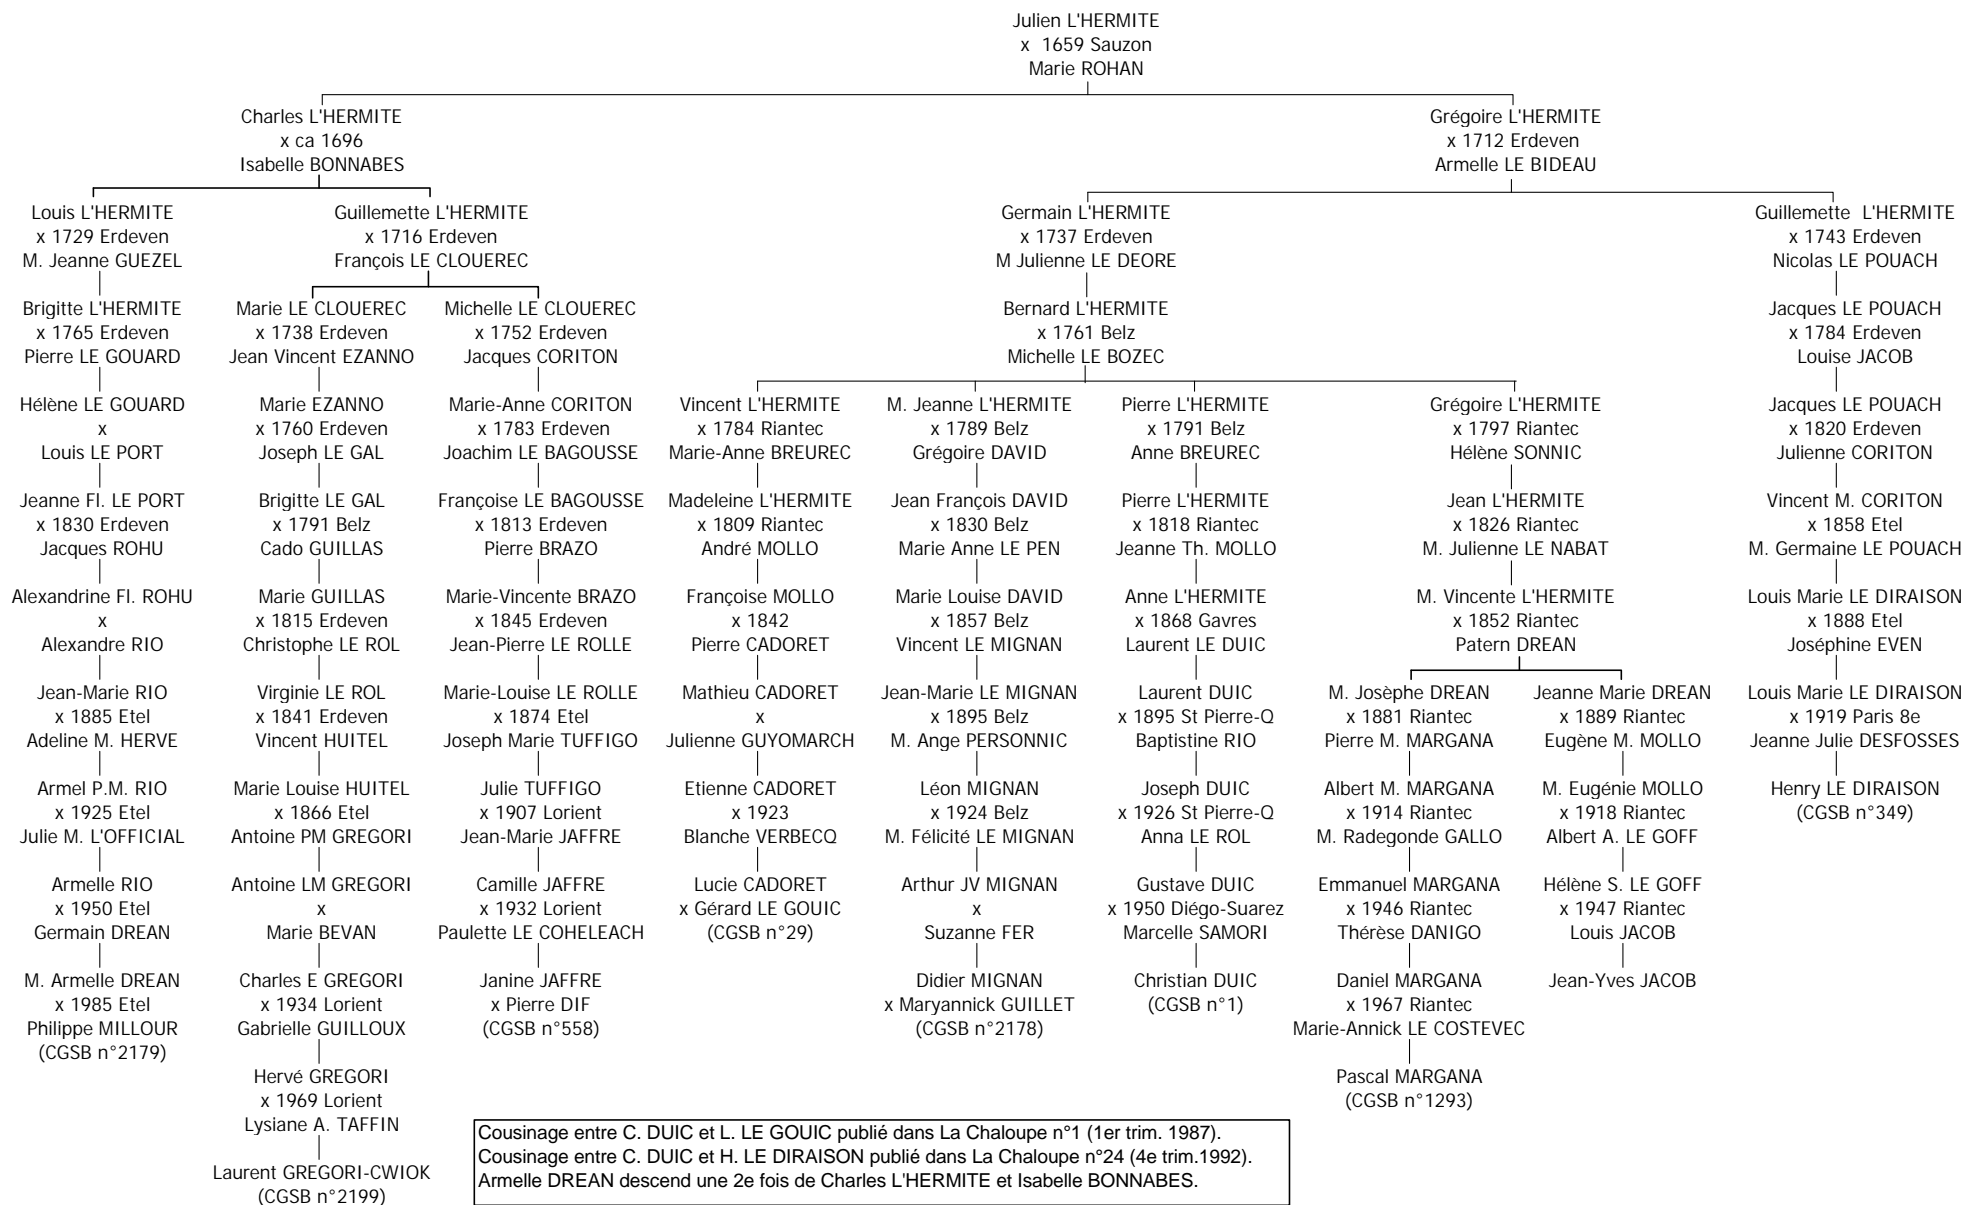

Cousinage L'Hermitte

Cousinage entre C. DUIC et L. LE GOUIC publié dans La Chaloupe n°1 (1er trim. 1987).
Cousinage entre C. DUIC et H. LE DIRAISON publié dans La Chaloupe n°24 (4e trim. 1992).
Armelle DREAN descend une 2e fois de Charles L'HERMITE et Isabelle BONNABES.